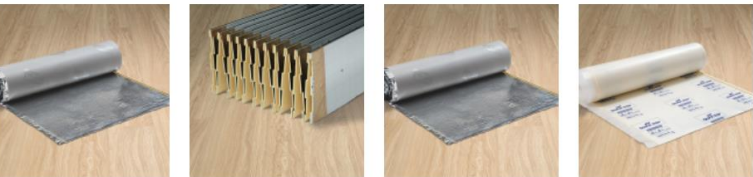

Basic Plus 15 M2
BASIC PLUS 15 M2
| QSUDBLP15

Thermolevel
THERMOLEVEL | QSUDBLTL9

Basic Plus 60 M2
BASIC PLUS 60 M2
| QSUDBLP60

Unisound
UNISOUND | QSUDBLUC015