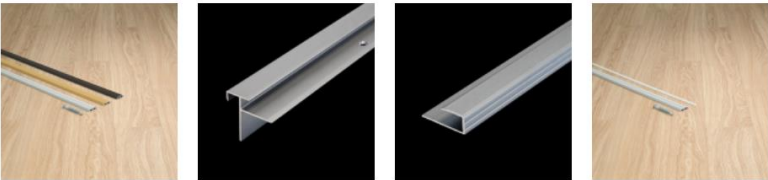

Profilo in Metallo Incizo Bronzo
PROFILO IN METALLO INCIZO BRONZO | QSINCPBPRBRONME270

Profilo per scale argento pavimenti 7-8 mm
NESTP8ILVME25

Profilo terminale argento pavimenti 7-8 mm
PROFILO TERMINALE ARGENTO PAVIMENTI 7-8 MM | NEENP8ILVME270

Profilo in Metallo Incizo Argento ad uso commerciale
PROFILO IN METALLO INCIZO ARGENTO AD USO COMMERCIALE