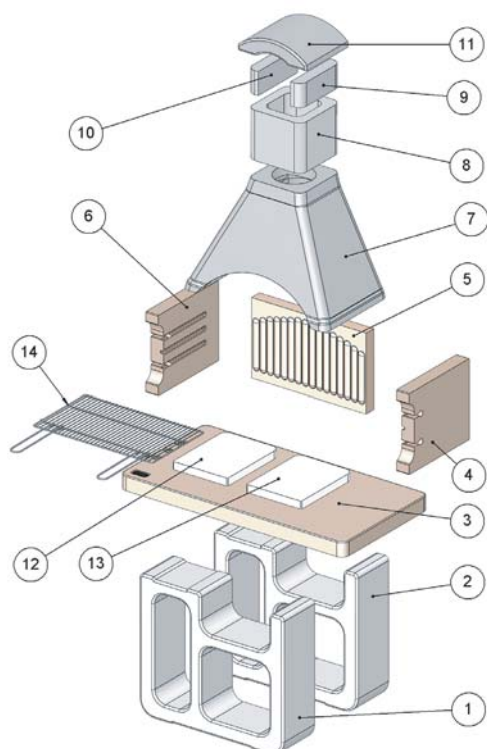

5710026

5710026E

cm 67x40  
Griglia cromata

kg 460

8/10

82x60 H.160

52

42

Barbecue realizzato con materiali altamente refrattari. Focolare e piano lavoro in "ROSA ASIAGO", piano lavoro con finitura lucida CRYSTAL. Completo di pianetti in refrattario per una maggiore protezione termica e di griglia cromata posizionabile su tre livelli. Facilmente assemblabile con colla SUNDAY® BETONFAST acquistabile separatamente nella gamma accessori. Utilizzabile con carbonella e legna.

## DIMENSIONI

NR.	DESCRIZIONE	CODICE
1+2	ALZATA	27170
3	PIANO LAVORO	27100155RO
4/6	FIANCO	27100160ROL
5	SCHIENA	27090400RO
7	CAPPA	27016
8	CANNA	27158
9/10	SUPPORTO COMIGNOLO	27089
11	COMIGNOLO	27127
12/13	PIANO FUOCO	27120050BR
14	GRIGLIA CROMATA 67x40	1400938200