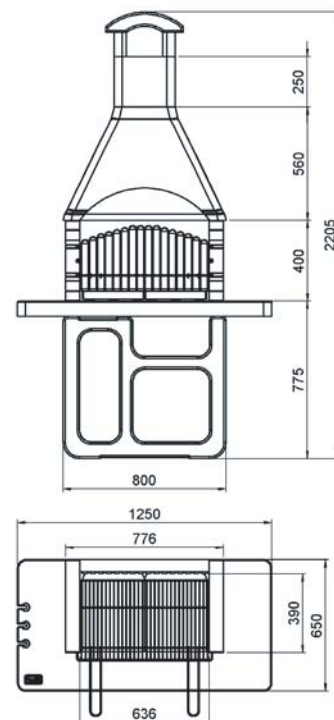

5710026

5710026E

cm 67x40  
Griglia cromata

kg 460

8/10

82x60 H.160

52

42

Barbecue realizzato con materiali altamente refrattari. Focolare e piano lavoro in "ROSA ASIAGO", piano lavoro con finitura lucida CRYSTAL. Completo di pianetti in refrattario per una maggiore protezione termica e di griglia cromata posizionabile su tre livelli. Facilmente assemblabile con colla SUNDAY® BETONFAST acquistabile separatamente nella gamma accessori. Utilizzabile con carbonella e legna.

## DIMENSIONI

NR.	DESCRIZIONE	CODICE
1+2	ALZATA	27170
3	PIANO LAVORO	27100155RO
4/6	FIANCO	27100160ROL
5	SCHIENA	27090400RO
7	CAPPA	27016
8	CANNA	27158
9/10	SUPPORTO COMIGNOLO	27089
11	COMIGNOLO	27127
12/13	PIANO FUOCO	27120050BR
14	GRIGLIA CROMATA 67x40	1400938200