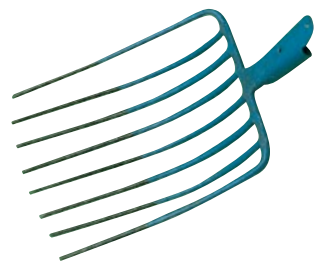

Forca per vangare

Acciaio forgiato
Manico cm 140

Digging Fork
Forged steel
Handle 140 cm

95621

4 denti quadri

Forca per vangare / Digging Fork

80792

Denti triangolo

83636

Denti triangolo con manico

82046

Denti quadri

Forca

Acciaio forgiato
Manico cm 140

Fork
Forged steel
Handle 140 cm

95620

4 denti tondi

Forca per fieno e letame Fork for hay and manure		
Esecuzione 1/2 blu		
80785	3 denti	 8 000071 807852
50787	3 denti con manico	 8 000071 507875
80787	4 denti	 8 000071 807876
50788	4 denti con manico	 8 000071 507882
81746	5 denti	 8 000071 817462
80789	5 denti con manico	 8 000071 807890