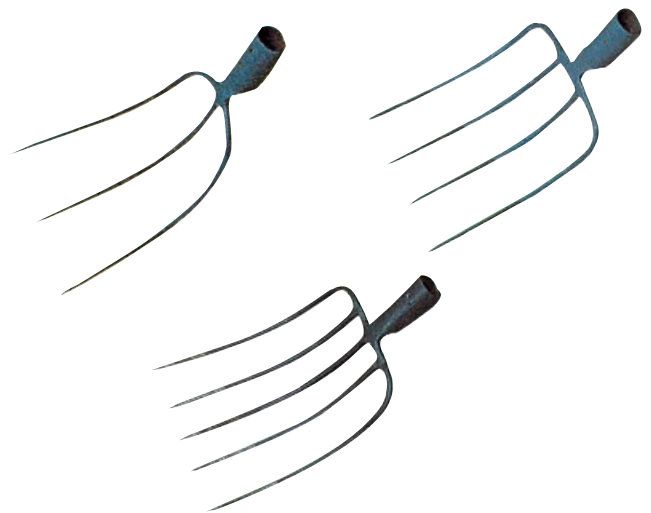

Forca per vangare

Acciaio forgiato
Manico cm 140

Digging Fork
Forged steel
Handle 140 cm

95621

4 denti quadri

Forca per vangare / Digging Fork

80792

Denti triangolo

83636

Denti triangolo con manico

82046

Denti quadri

Forca

Acciaio forgiato
Manico cm 140

Fork
Forged steel
Handle 140 cm

95620

4 denti tondi

Forca per fieno e letame Fork for hay and manure		
Esecuzione 1/2 blu		
80785	3 denti	 8 000071 807852
50787	3 denti con manico	 8 000071 507875
80787	4 denti	 8 000071 807876
50788	4 denti con manico	 8 000071 507882
81746	5 denti	 8 000071 817462
80789	5 denti con manico	 8 000071 807890