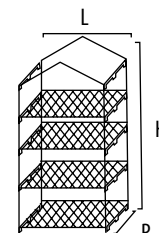

Montaggio rapido senza bisogno di utensili  
Copertura frontale avvolgibile con cerniere  
Copertura in PVC trasparente

Easy assembly in minutes, without tools  
Roll-up zipped panels for easy access  
Clear PVC covers

	L x P x H	ripiani / shelves	
• 94287	69x49x125 cm	3	
• 94288	69x49x157 cm	4	
• 94289	69x49x187 cm	5	

Telo PVC per copertura serra / PVC cover for greenhouse

• 94596	69x49x125 cm	
• 94597	69x49x157 cm	
• 94598	69x49x187 cm	