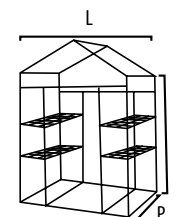

	L x P x H	ripiani / shelves	
• 94287	69x49x125 cm	3	
• 94288	69x49x157 cm	4	
• 94289	69x49x187 cm	5	

Telo PVC per copertura serra / PVC cover for greenhouse

• 94596	69x49x125 cm	
• 94597	69x49x157 cm	
• 94598	69x49x187 cm	

Montaggio rapido senza bisogno di utensili  
Copertura frontale avvolgibile con cerniere  
Copertura in PVC trasparente

Easy assembly in minutes, without tools  
Roll-up zipped panels for easy access  
Clear PVC covers

	L x P x H	ripiani / shelves	
• 94290	140x72x195 cm	4	

Telo PVC per copertura serra / PVC cover for greenhouse

• 94599	140x72x195 cm	
---------	---------------	--