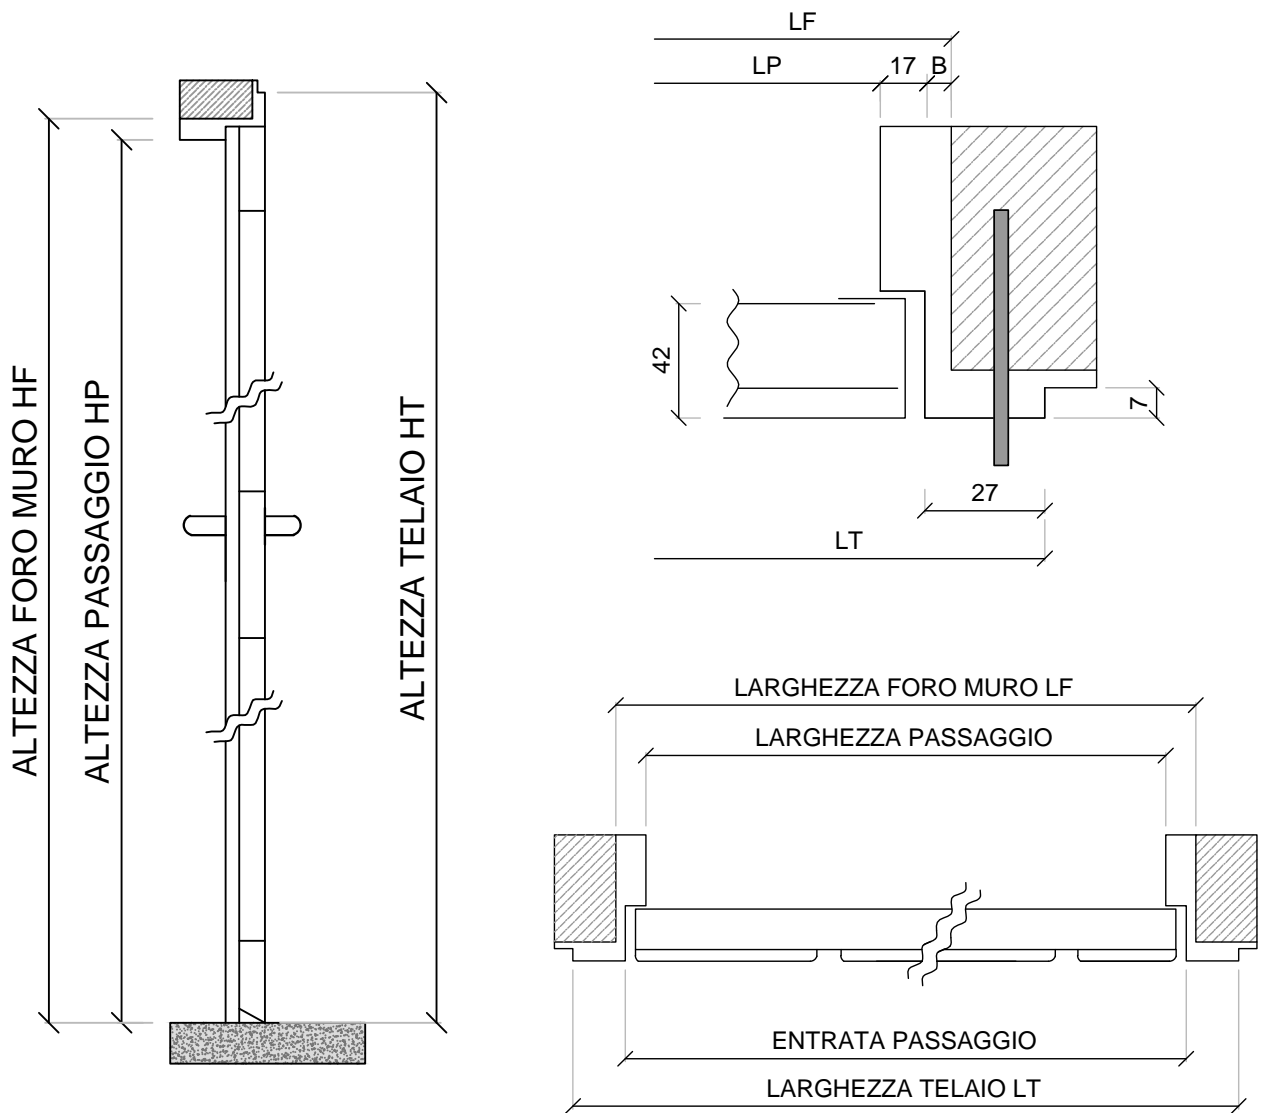

FORO MURO	LUCE NETTA PASSAGGIO	ESTERNO TELAIO
0710 x 2010	655 x 1960	0750 x 2000
0810 x 2010	755 x 1960	0850 x 2000
0910 x 2010	855 x 1960	0950 x 2000
1010 x 2010	955 x 1960	1050 x 2000

Porte Cantina Reversibile
 in Lamiera 5/10
 Presso Piegata e Stampata
 completa di alette
 di aerazione sotto e sopra
 Telaio a zeta Spessore
 10/10 Serratura, Cilindro,
 Maniglia in plastica
 Misura: L. 70/80/90/100 x H. 2000